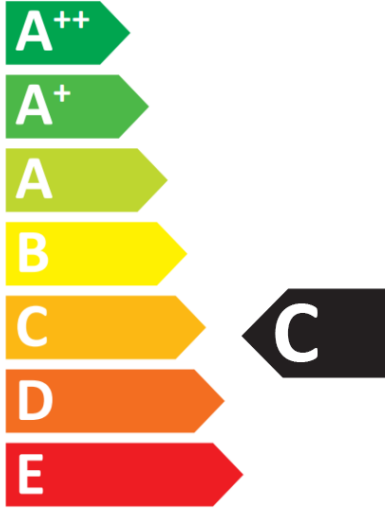

 **ENERG** Y IJA
IE IA
енергия · ενεργεια

LUXRAM
177001025

25W kWh/1000h