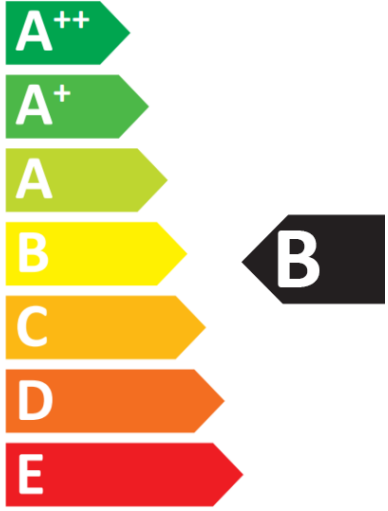

 **ENERG** Y IJA
IE IA
енергия · ενεργεια

LUXRAM
177001035

35W kWh/1000h