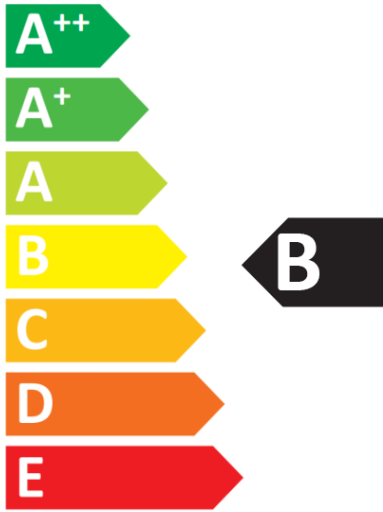

 **ENERG** Y IJA
IE IA
енергия · ενεργεια

LUXRAM
177001035

35W kWh/1000h