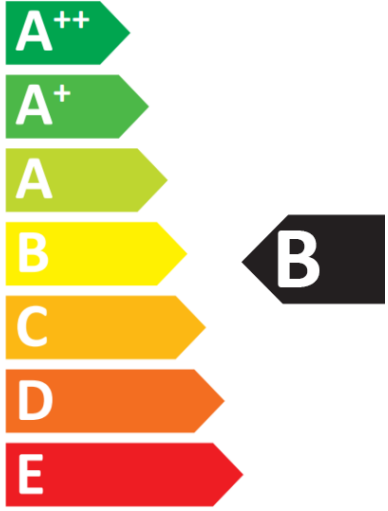

ENERG Y IJA
IE IA
енергия · ενεργεια

LUXRAM
177001035

35W kWh/1000h