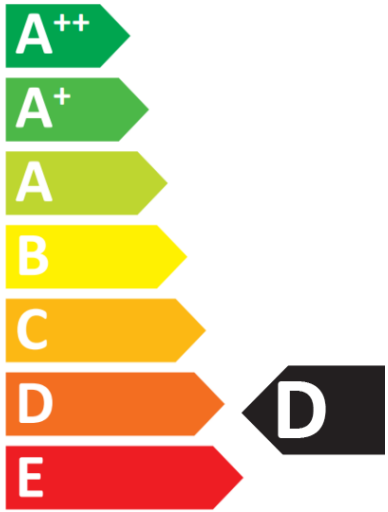

 **ENERG** Y IJA  
IE IA  
енергия · ενεργεια

LUXRAM  
192001020

**20W** kWh/1000h