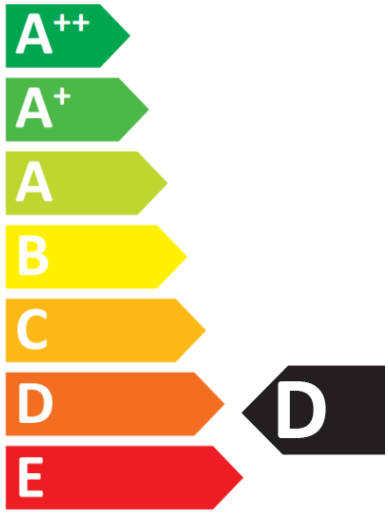

 **ENERG** Y IJA
IE IA
енергия · ενεργεια

LUXRAM
192001020

20W kWh/1000h