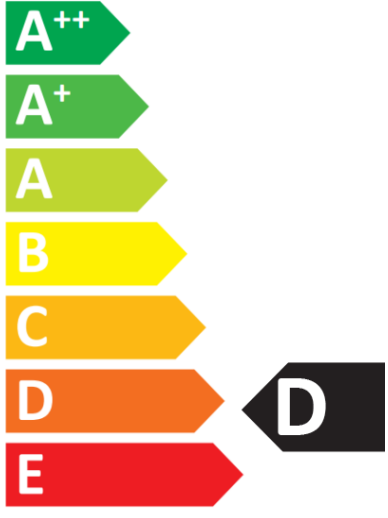

 **ENERG** Y IJA
IE IA
енергия · ενεργεια

LUXRAM
192001020

20W kWh/1000h