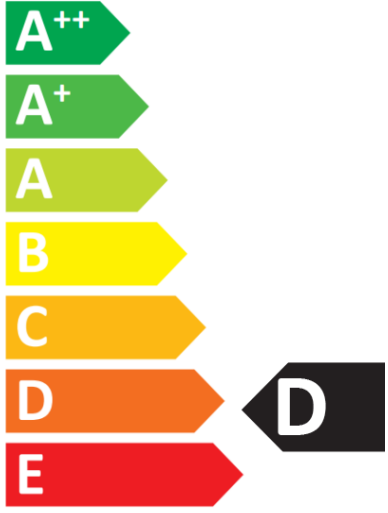

 **ENERG** Y IJA
IE IA
енергия · ενεργεια

LUXRAM
192001033

33W kWh/1000h