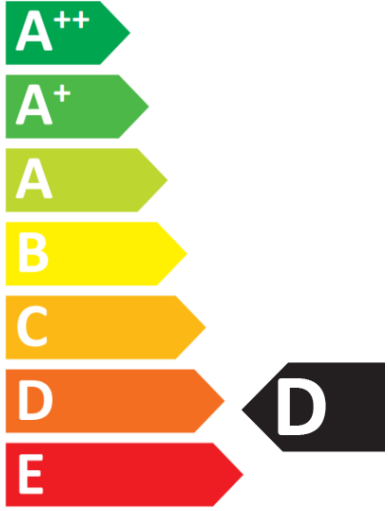

 **ENERG** Y IJA
IE IA
енергия · ενεργεια

LUXRAM
192001033

33W kWh/1000h