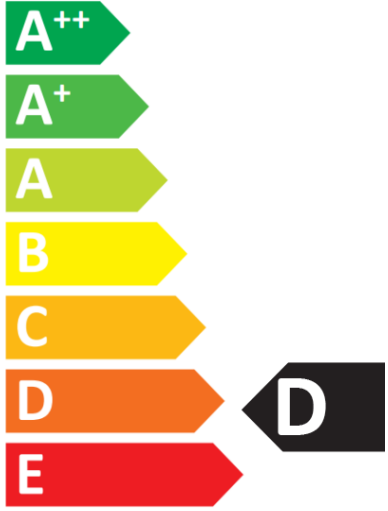

 **ENERG** Y IJA  
IE IA  
енергия · ενεργεια

LUXRAM  
192001033

**33W** kWh/1000h