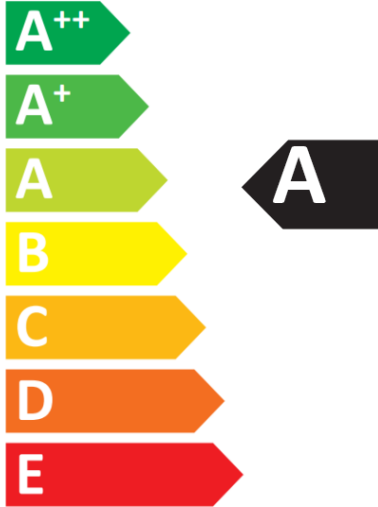

ENERGY LABEL  
Y IJA  
IE IA  
енергия · ενεργεια

LUXRAM  
\*G5 T5 114,9cm High-Output 54W 4000K  
5000lm - A

**54W** kWh/1000h