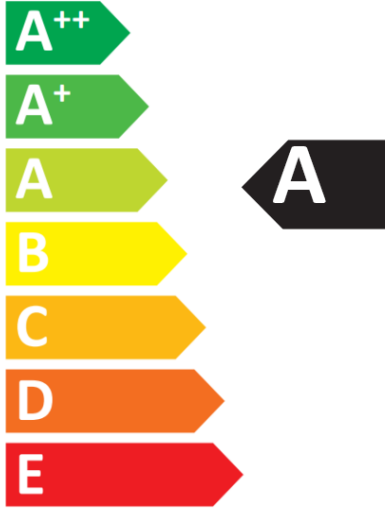

 **ENERG** Y IJA
IE IA
енергия · ενεργεια

LUXRAM
339927054

54W kWh/1000h