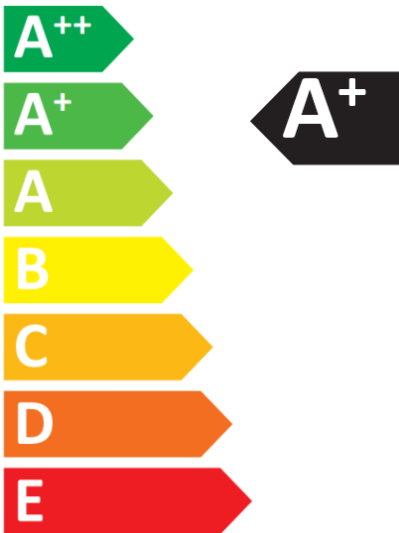

LUXRAM

E40 HP Sodium Tubular 1000W 2000K

130000lm - A+

1000W

kWh/1000h