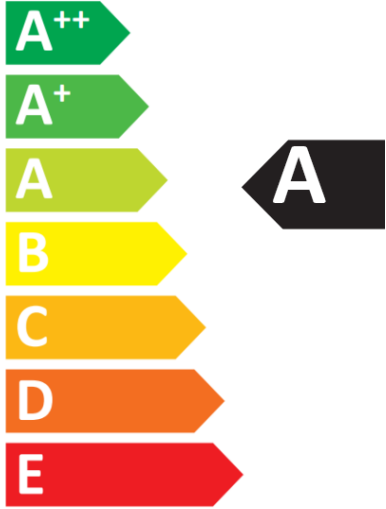

 **ENERG** Y IJA  
IE IA  
енергия · ενεργεια

LUXRAM  
E27 Eliptica Metal Halide 230V 70W  
4200K 5500lm -A

**70W** kWh/1000h