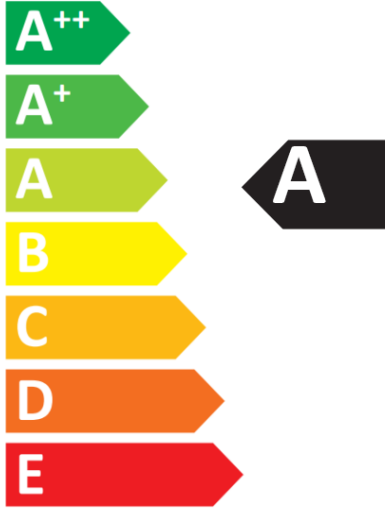

 **ENERG** Y IJA
IE IA
енергия · ενεργεια

LUXRAM
468010250

250W kWh/1000h