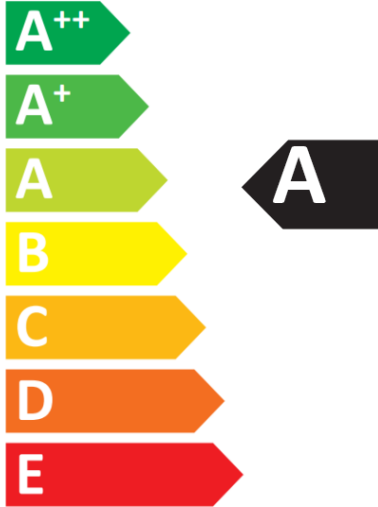

 **ENERG** Y IJA
IE IA
енергия · ενεργεια

LUXRAM
G12 Metal Halide 150W 4200K 11000lm -
A

150W kWh/1000h