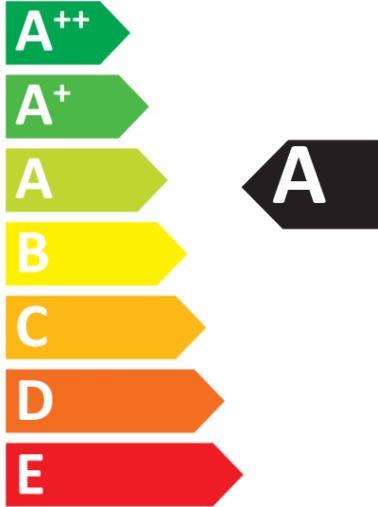

ENERGY LABEL
ENERG Y IJA
IE IA
енергия · ενέργεια

LUXRAM
G12 Metal Halide 150W 4200K 11000lm -
A

150W kWh/1000h