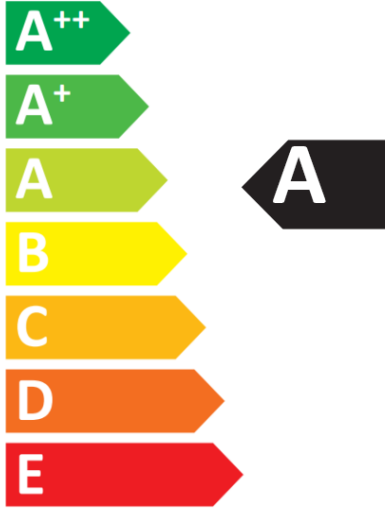

 **ENERG** Y IJA
IE IA
енергия · ενεργεια

LUXRAM
503114052

5W kWh/1000h