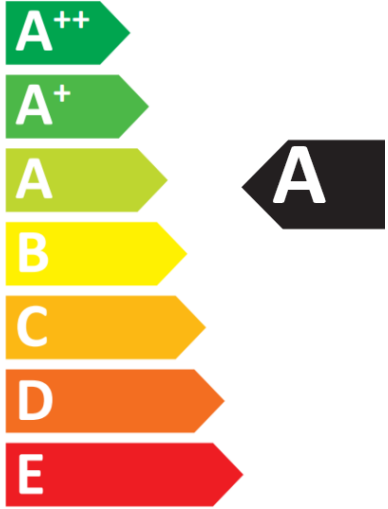

 **ENERG** Y IJA
IE IA
енергия · ενεργεια

LUXRAM
*E14 2U Super Mini Supreme 230V 5W
4000K 264lm -A

5W kWh/1000h