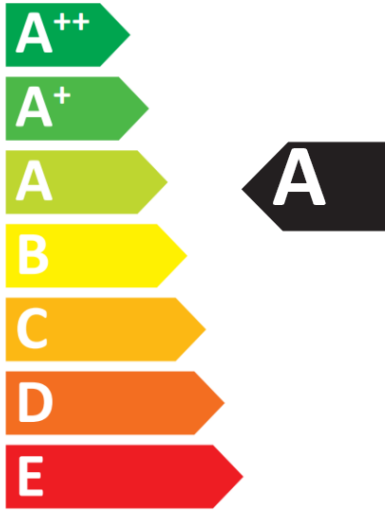

 **ENERG** Y IJA
IE IA
енергия · ενεργεια

LUXRAM
*E14 2U Extra Mini Supreme 230V 7W
2700K 314lm -A

7W kWh/1000h