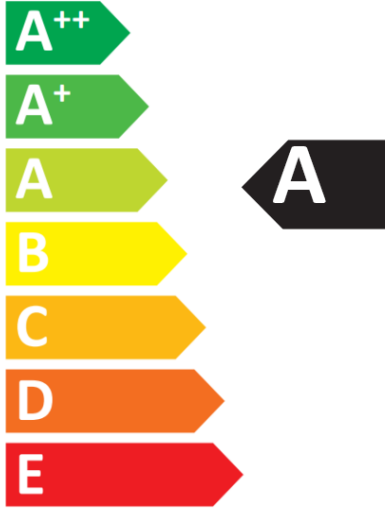

 **ENERG** Y IJA
IE IA
енергия · ενεργεια

LUXRAM
503827051

5W kWh/1000h