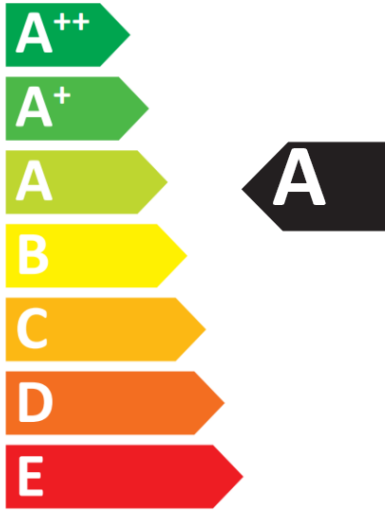

 **ENERG** Y IJA  
IE IA  
енергия · ενεργεια

LUXRAM  
\*E27 2U Extra Mini Supreme 230V 5W  
2700K 264lm -A

**5W** kWh/1000h