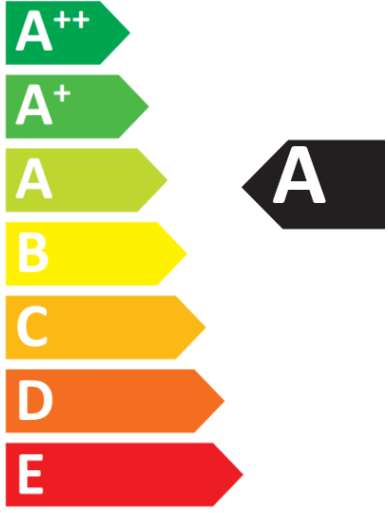

 **ENERG** Y IJA
IE IA
енергия · ενεργεια

LUXRAM
520807201

20W kWh/1000h