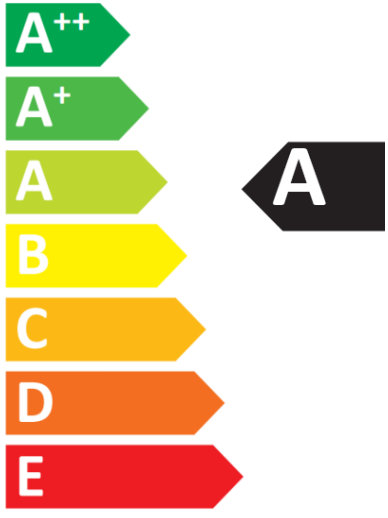

 **ENERG** Y IJA
IE IA
енергия · ενεργεια

LUXRAM
*E14 R50 FocusSupreme 230V 11W
4000K 130cd - A

11W kWh/1000h