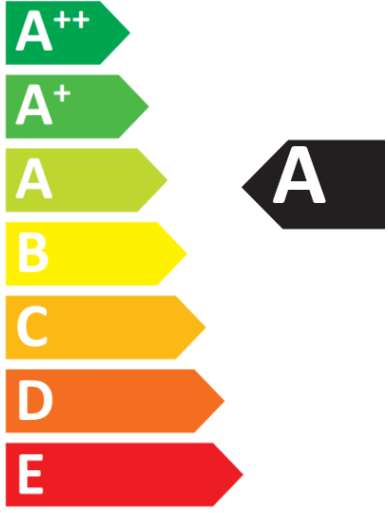

 **ENERG** Y IJA
IE IA
енергия · ενεργεια

LUXRAM
527827111

11W kWh/1000h