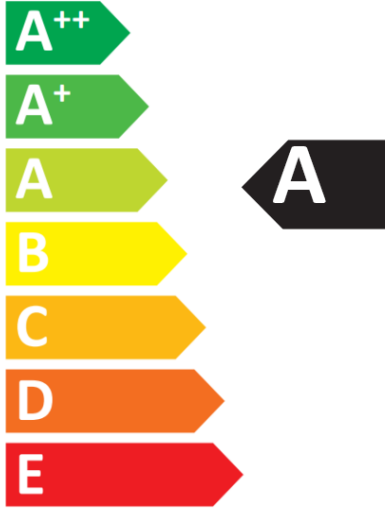

 **ENERG** Y IJA
IE IA
енергия · ενεργεια

LUXRAM
544114091

9W kWh/1000h