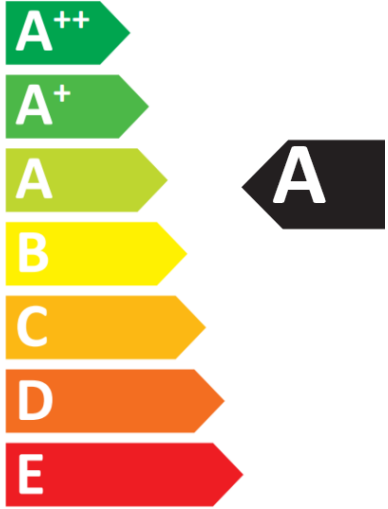

ENERGY LABEL  
Y IJA  
IE IA  
енергия · ενεργεια

LUXRAM  
\*E14 Esferica SuperMini Sup.230V 10W  
4000K 440lm-A

**10W** kWh/1000h