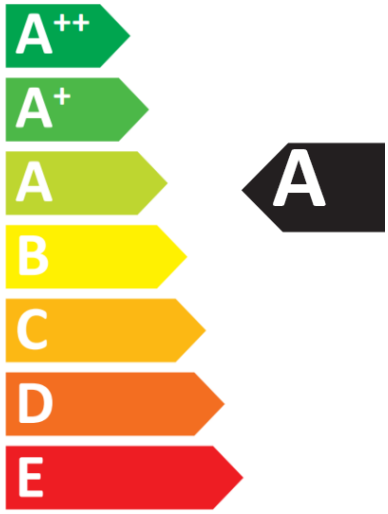

 **ENERG** Y IJA
IE IA
енергия · ενεργεια

LUXRAM
547814051

5W kWh/1000h