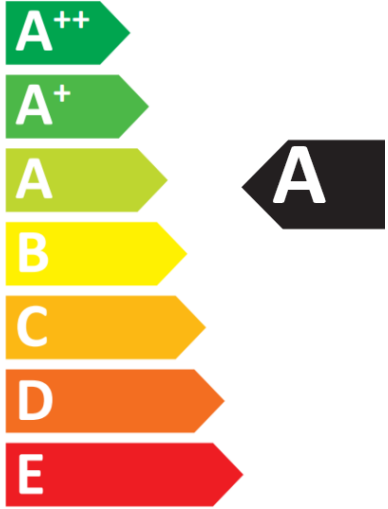

 **ENERG** Y IJA
IE IA
енергия · ενεργεια

LUXRAM
*E14 Globo Extra Mini Sup. 230V 7W
4000K 279lm - A

7W kWh/1000h