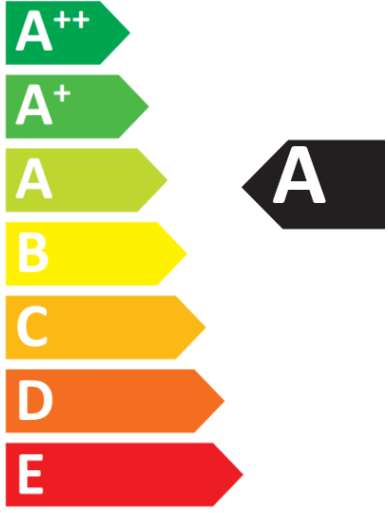

 **ENERG** Y IJA
IE IA
енергия · ενεργεια

LUXRAM
554814092

9W kWh/1000h