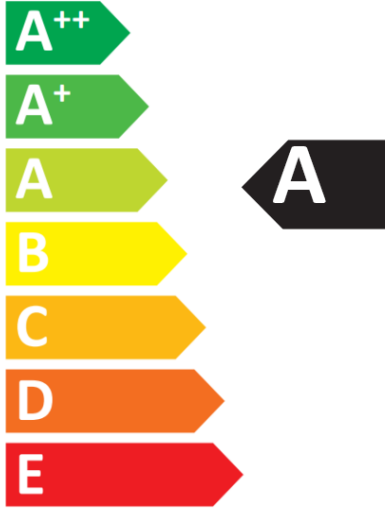

 **ENERG** Y IJA
IE IA
енергия · ενεργεια

LUXRAM
554827111

11W kWh/1000h