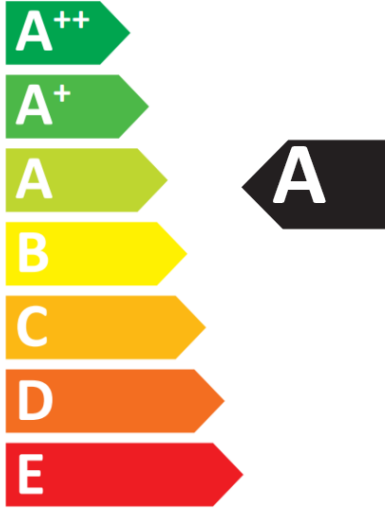

 **ENERG** Y IJA
IE IA
енергия · ενεργεια

LUXRAM
555110152

15W kWh/1000h