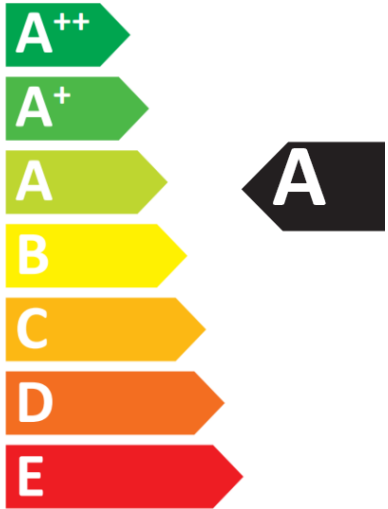

 **ENERG** Y IJA  
IE IA  
енергия · ενεργεια

LUXRAM  
\*E14 Espiral ExtraMini Sup.230V 13W  
2700K 729lm -A

**13W** kWh/1000h