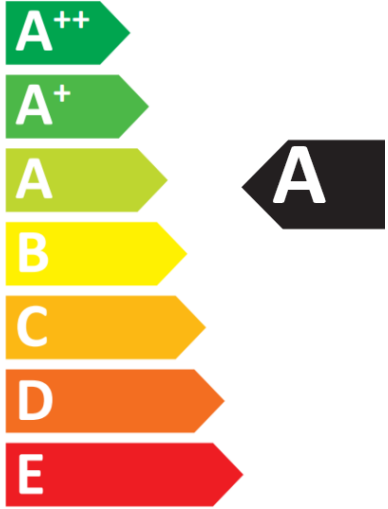

 **ENERG** Y IJA
IE IA
енергия · ενεργεια

LUXRAM
*E14 Espiral Extra Mini Supreme 230V
23W 4000K-A

23W kWh/1000h