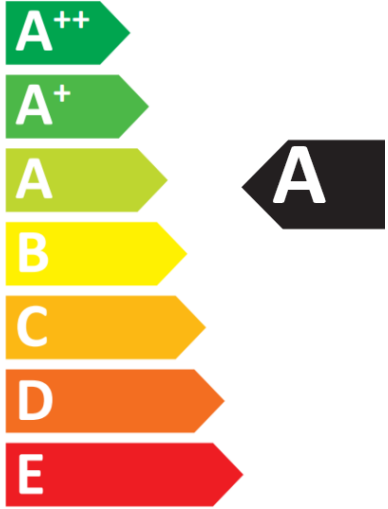

 **ENERG** Y IJA  
IE IA  
енергия · ενεργεια

LUXRAM  
\*E14 Espiral Extra Mini Supreme 230V  
23W 4000K-A

**23W** kWh/1000h