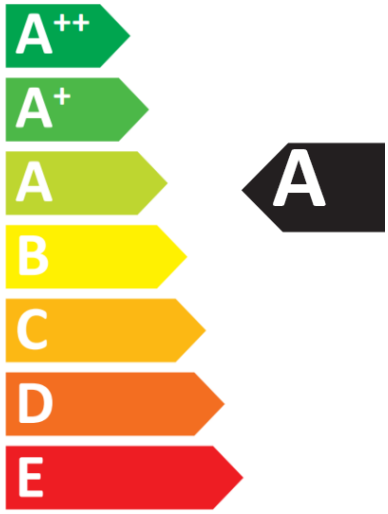

ENERGY LABEL  
Y IJA  
IE IA  
енергия · ενεργεια

LUXRAM  
555527092

**9W** kWh/1000h