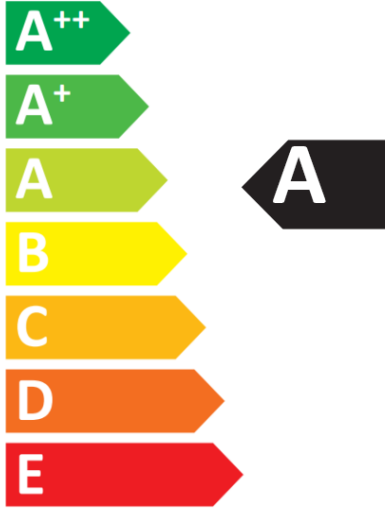

 **ENERG** Y IJA  
IE IA  
енергия · ενεργεια

LUXRAM  
555827131

**13W** kWh/1000h