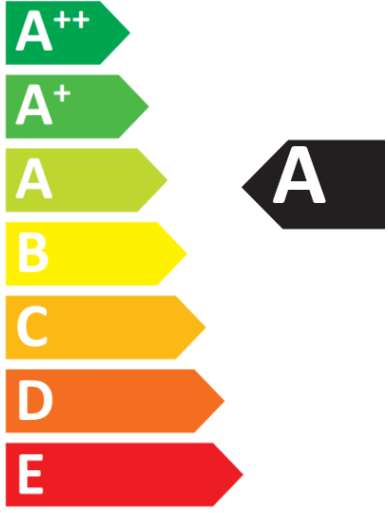

ENERGY LABEL
Y IJA
IE IA
енергия · ενεργεια

LUXRAM
556860981

9W kWh/1000h