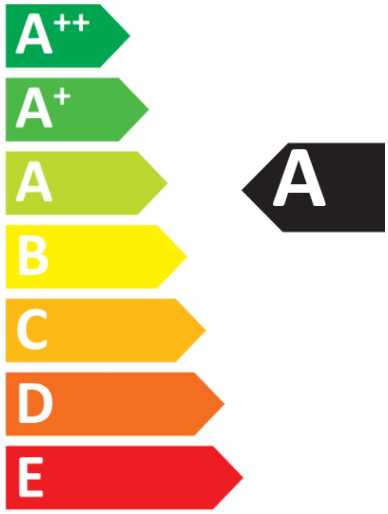

 **ENERG** Y IJA  
IE IA  
енергия · ενεργεια

LUXRAM  
568114111

**11W** kWh/1000h