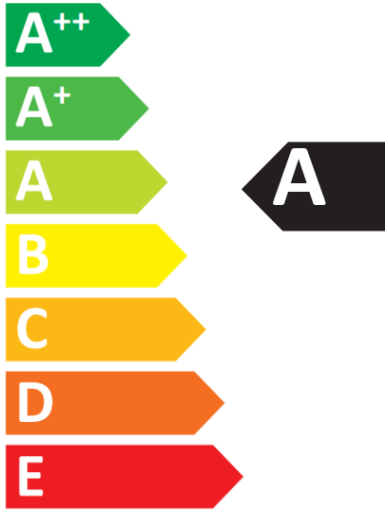

ENERGY LABEL  
Y IJA  
IE IA  
енергия · ενεργεια

LUXRAM  
\*E14 2U Extra Mini Supreme 230V 9W  
2700K - A

9W kWh/1000h