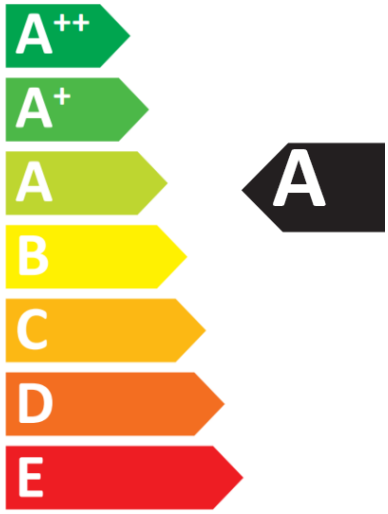

 **ENERG** Y IJA
IE IA
енергия · ενεργεια

LUXRAM
569514092

9W kWh/1000h