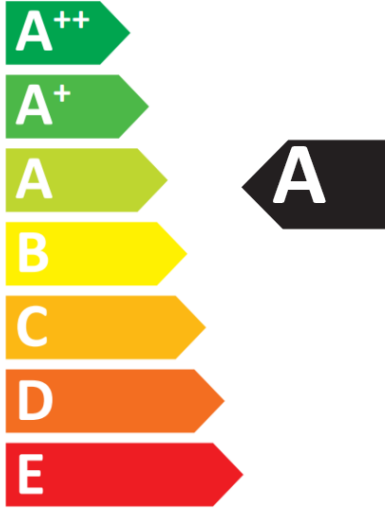

 **ENERG** Y IJA
IE IA
енергия · ενεργεια

LUXRAM
580814112

11W kWh/1000h