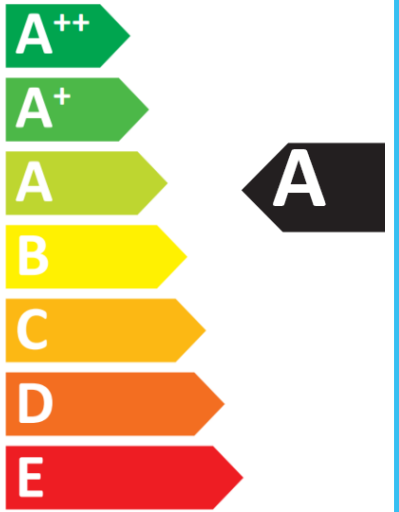

 **ENERG** Y IJA  
IE IA  
енергия · ενεργεια

LUXRAM  
592127361

**36W** kWh/1000h