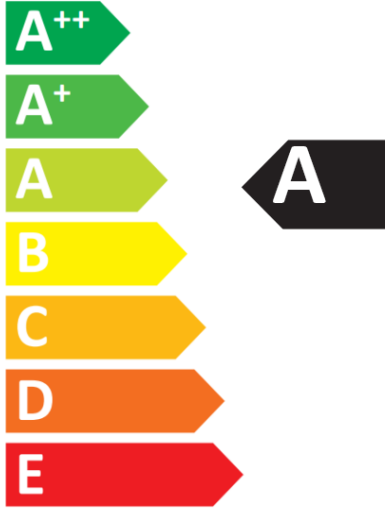

ENERGY LABEL
Y IJA
IE IA
енергия · ενεργεια

LUXRAM
*E27 4U Supreme 230V 30W 2700K
2005lm - A

30W kWh/1000h