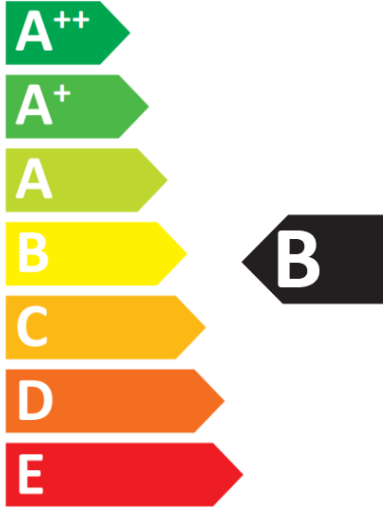

 **ENERG** Y IJA  
IE IA  
енергия · ενεργεια

LUXRAM  
G24q 4-pin 2U Bona-D/E 26W 2700K  
1800lm - B

**26W** kWh/1000h