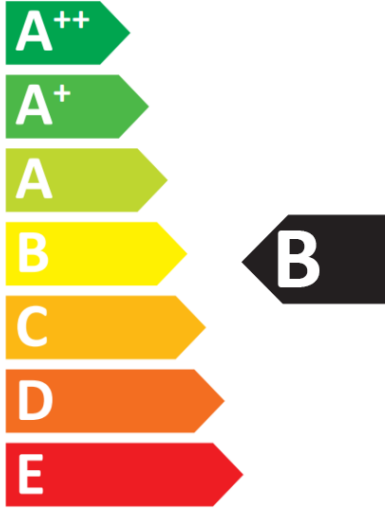

ENERG Y IJA
IE IA
енергия · ενεργεια

LUXRAM
619832260

26W kWh/1000h