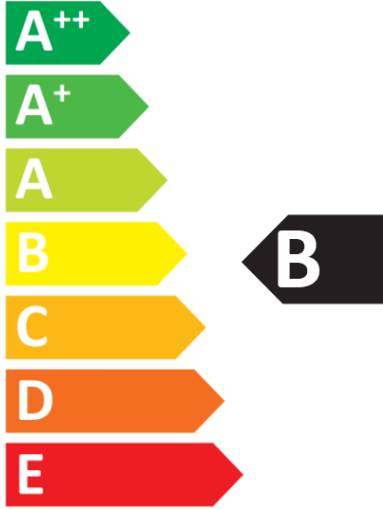

 **ENERG** Y IJA  
IE IA  
енергия · ενεργεια

LUXRAM  
619832260

**26W** kWh/1000h