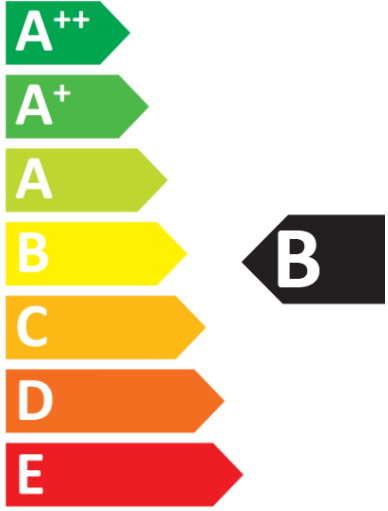

ENERG ^{Y IJA}_{IE IA}
енергия · ενεργεια

LUXRAM
619832260

26W kWh/1000h