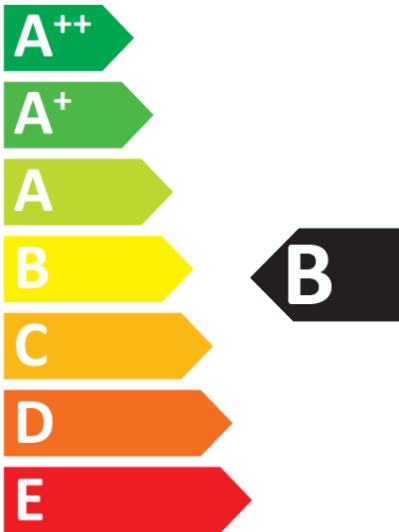

LUXRAM

G24q 4-pin 2U Bona-D/E 26W 2700K
1800lm - B

26W

kWh/1000h