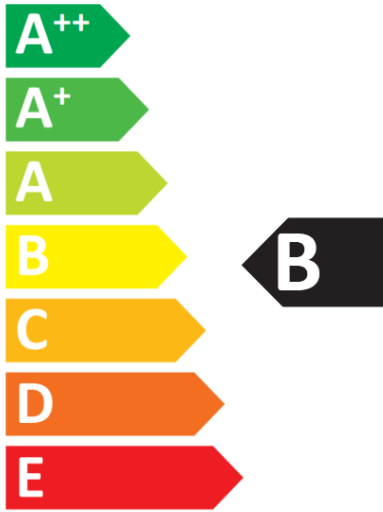

 **ENERG** Y IJA
IE IA
енергия · ενεργεια

LUXRAM
638832262

26W kWh/1000h