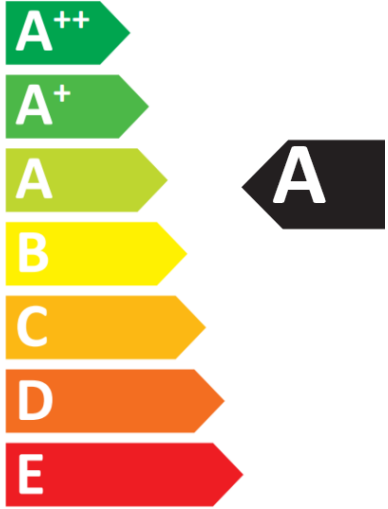

 **ENERG** Y IJA
IE IA
енергия · ενεργεια

LUXRAM
GX24d 2-pin 3U Bona-T 26W 4000K
1800lm - A

26W kWh/1000h