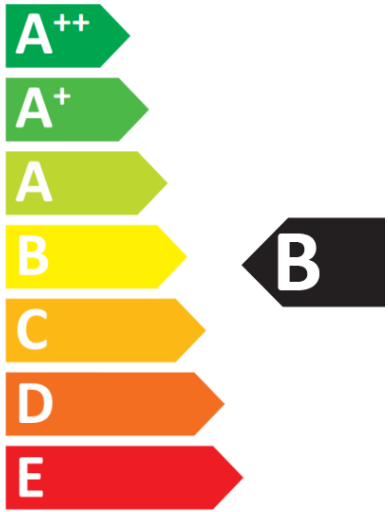

 **ENERG** Y IJA
IE IA
енергия · ενεργεια

LUXRAM
638832262

26W kWh/1000h