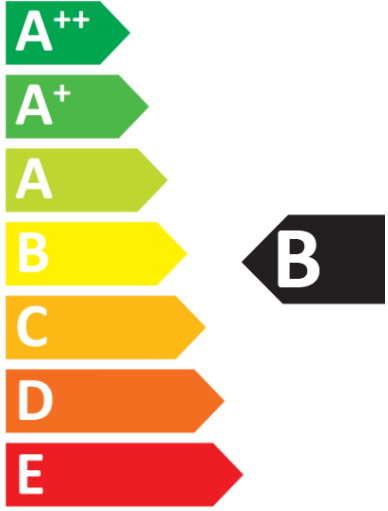

 **ENERG** Y IJA
IE IA
енергия · ενεργεια

LUXRAM
639821262

26W kWh/1000h