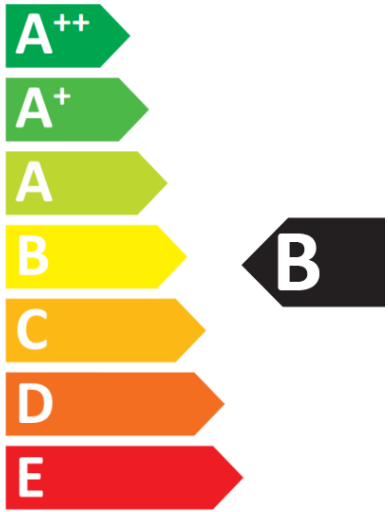

 **ENERG** Y IJA
IE IA
енергия · ενεργεια

LUXRAM
639821262

26W kWh/1000h