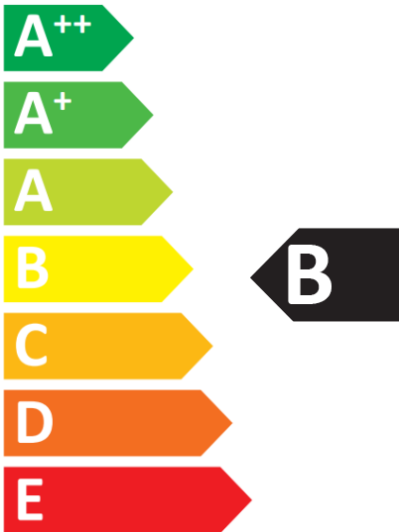

LUXRAM

GX24q 4-pin 3U Bona-T/E 26W 4000K
1800lm - B

26W

kWh/1000h