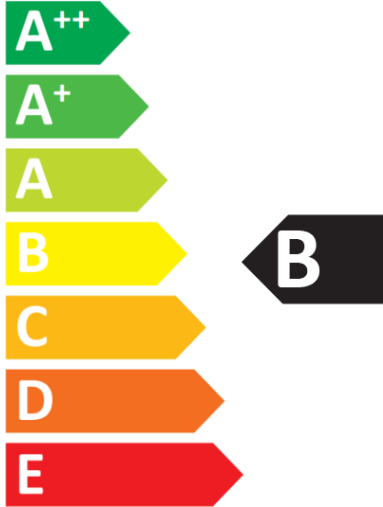

 **ENERG** Y IJA
IE IA
енергия · ενεργεια

LUXRAM
GX24q 4-pin 3U Bona-T/E 26W 4000K
1800lm - B

26W kWh/1000h