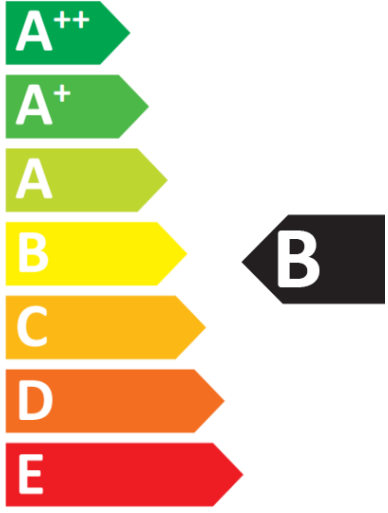

ENERG ^{Y IJA}
_{IE IA}
енергия · ενεργεια

LUXRAM
639832262

26W kWh/1000h