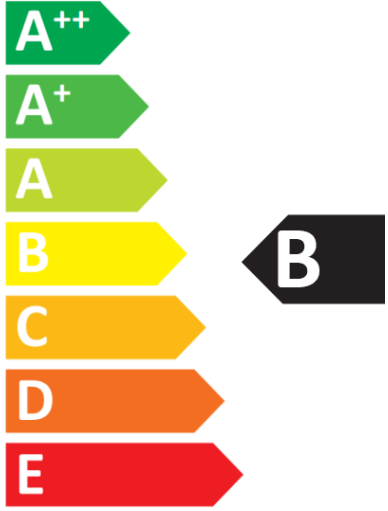

ENERG Y IJA
IE IA
енергия · ενεργεια

LUXRAM
639832262

26W kWh/1000h