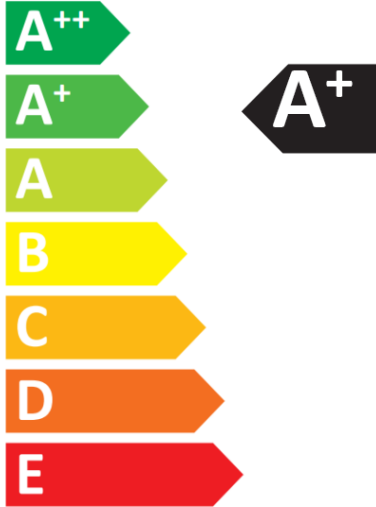

 **ENERG** Y IJA
IE IA
енергия · ενεργεια

LUXRAM
E27 Classic Deco 230V 4W 1800K 300lm
R105/S-A+

4W kWh/1000h