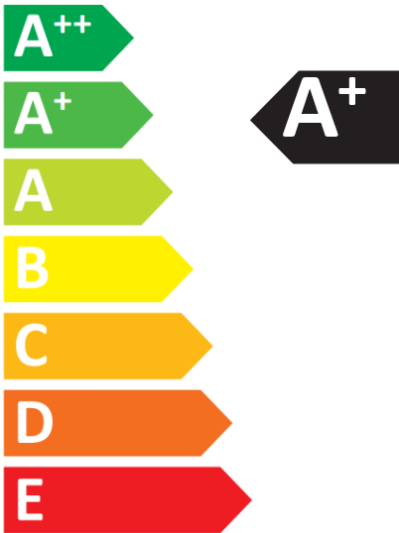

LUXRAM

E27 Classic Deco 230V 4W 1800K 300lm
R105/S-A+

4W

kWh/1000h