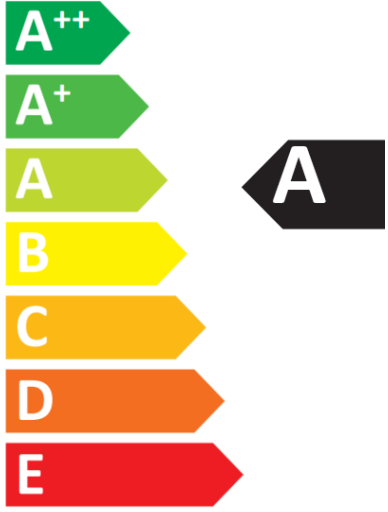

 **ENERG** Y IJA
IE IA
енергия · ενεργεια

LUXRAM
E40 Globo D380 Classic Deco 230V 8W
1800K 630lm-A+

8W kWh/1000h