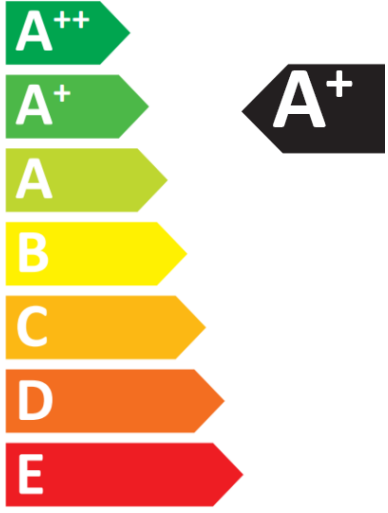

 **ENERG** Y IJA
IE IA
енергия · ενεργεια

LUXRAM
708000383

14W kWh/1000h