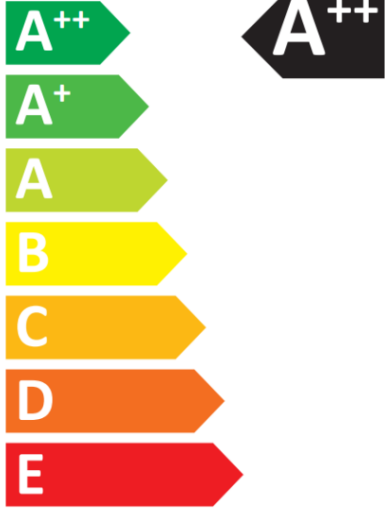

 **ENERG** Y IJA  
IE IA  
енергия · ενεργεια

LUXRAM  
709110082

**6,5W** kWh/1000h