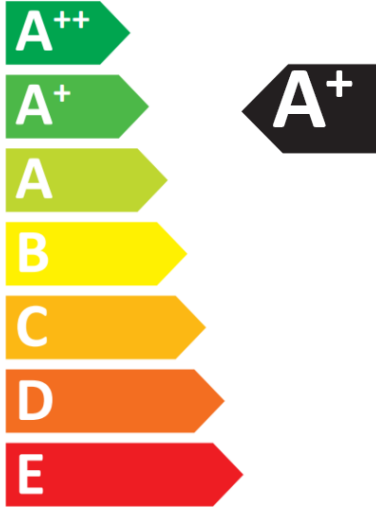

 **ENERG** Y IJA  
IE IA  
енергия · ενεργεια

LUXRAM  
GU5.3 2020 LED 12V 3.5W 3000K 300lm  
- A+

**3,5W** kWh/1000h