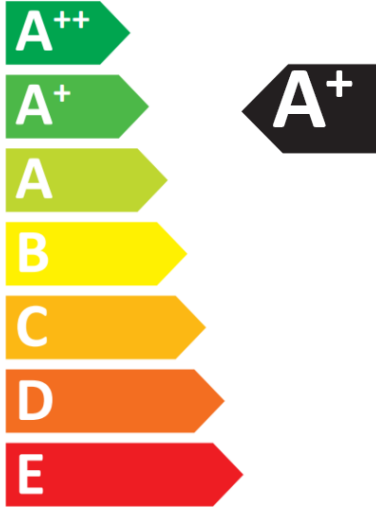

 **ENERG** Y IJA
IE IA
енергия · ενεργεια

LUXRAM
GU5.3 2020 LED 12V 3.5W 3000K 300lm
- A+

3,5W kWh/1000h