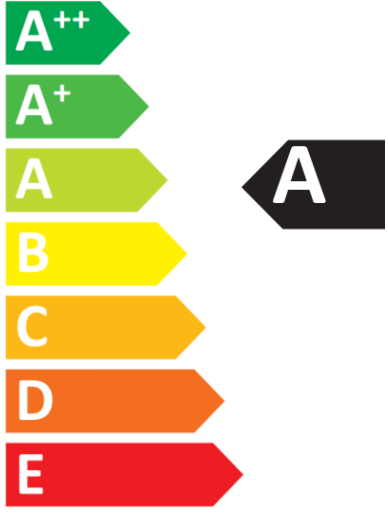

 **ENERG** Y IJA
IE IA
енергия · ενεργεια

LUXRAM
728163137

5W kWh/1000h