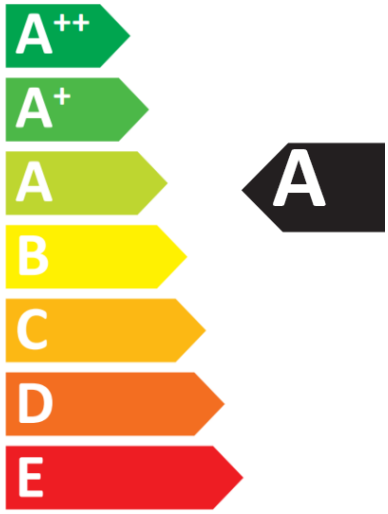

 **ENERG** Y IJA  
IE IA  
енергия · ενεργεια

LUXRAM  
728163137

**5W** kWh/1000h