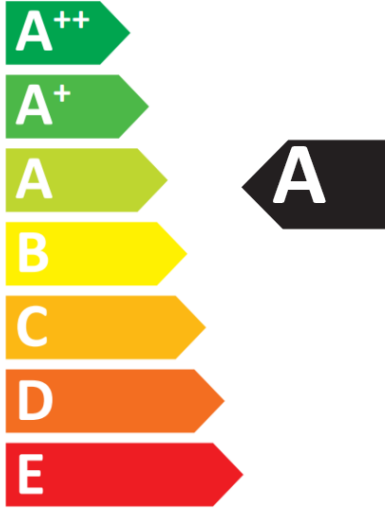

 **ENERG** Y IJA  
IE IA  
енергия · ενεργεια

LUXRAM  
731950352

**3,5W** kWh/1000h