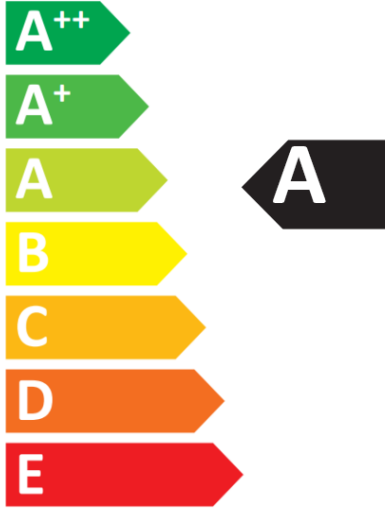

 **ENERG** Y IJA  
IE IA  
енергия · ενεργεια

LUXRAM  
731950352

**3,5W** kWh/1000h