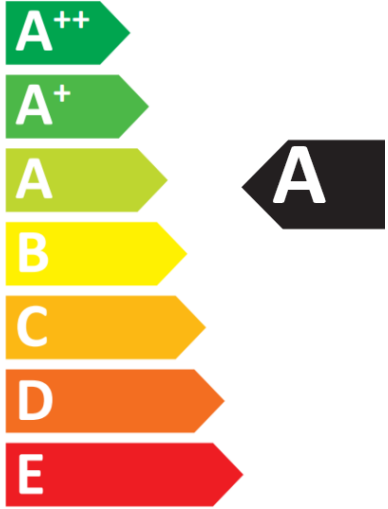

ENERGY LABEL  
Y IJA  
IE IA  
енергия · ενεργεια

LUXRAM  
\*E27 Globo D95 SMD LED 230V 4W  
2700K 310lm - A

**4W** kWh/1000h