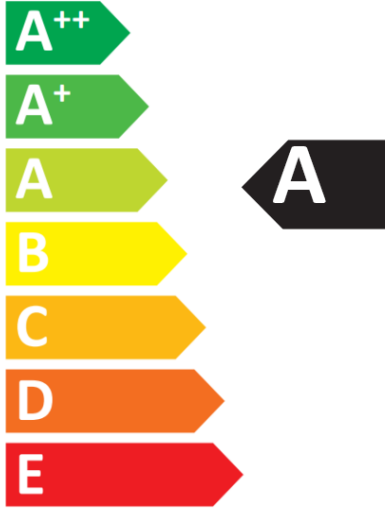

 **ENERG** Y IJA
IE IA
енергия · ενεργεια

LUXRAM
733161402

4W kWh/1000h