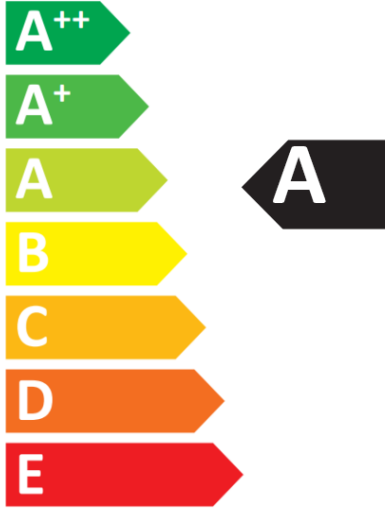

 **ENERG** Y IJA
IE IA
енергия · ενεργεια

LUXRAM
747101637

8W kWh/1000h