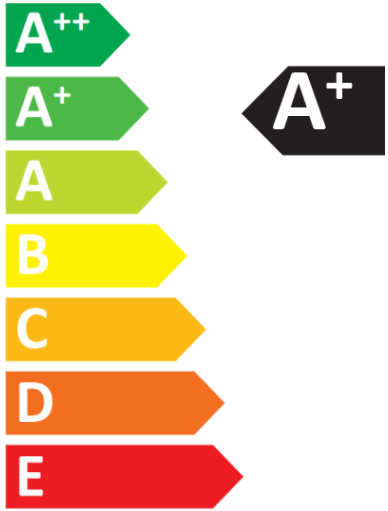

 **ENERG** Y IJA
IE IA
енергия · ενεργεια

LUXRAM
*GU10 Focus LED 230V 7W 4000K 590lm
280cd 100° -A+

7W kWh/1000h