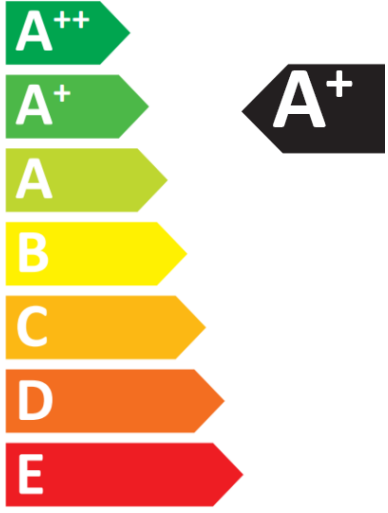

 **ENERG** Y IJA
IE IA
енергия · ενεργεια

LUXRAM
762810022

11W kWh/1000h